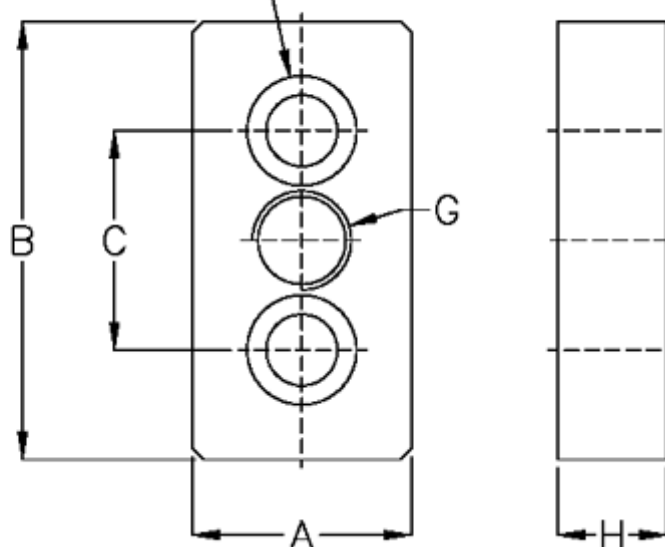

Varenummer: 0581420114
Beskrivelse: Hepco MCS fodplade 1-243-0114
Str 20x40

Mål

$\varnothing D$ (undersenk $\varnothing ExF$)

A	= 20
B	= 40
C	= 20
D	= 5.5
G	= M8
H	= 8
Vægt (kg)	= 0.05